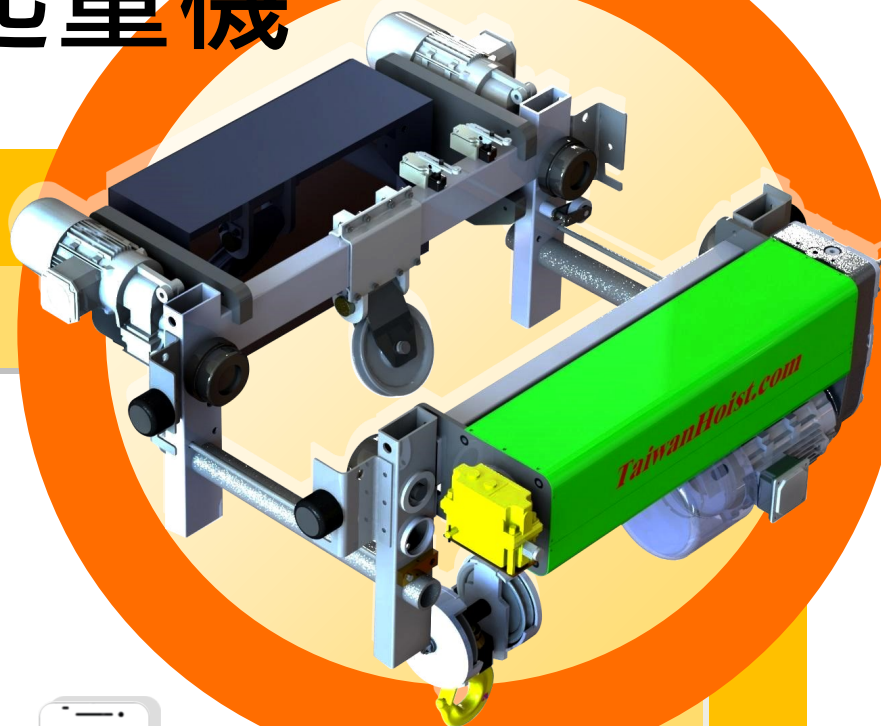

自動秤重起重機

WiFi

手機可遠端操作裝置
讀取秤重值

- ✓ 過載防止 & 欠重檢知
- ✓ 進/出廠秤重查驗
- ✓ 起重機速度控制
- ✓ 生產效率統計
- ✓ 配料