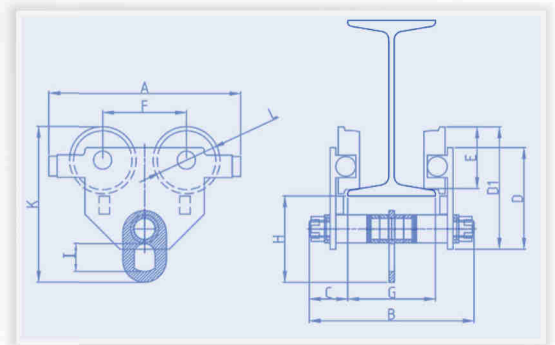

手推式滑車

 **SAN YUAN**
SINCE 1982 MATERIAL HANDLING

荷重 500Kg
1000Kg

適用工字樑
64-136mm

型號	荷重 (Kg)	概略尺寸 (mm)													
		A	B	C	D	D1	E	F	G	H	I	J	K	L	淨重 (Kg)
PT-05	500Kg	226	245	48	125	148	65	99	64-136	112	32	25	187	56	6
PT-1	1000Kg	274	235	55	145	175	88	119	64-136	123	40	30	221	84	10